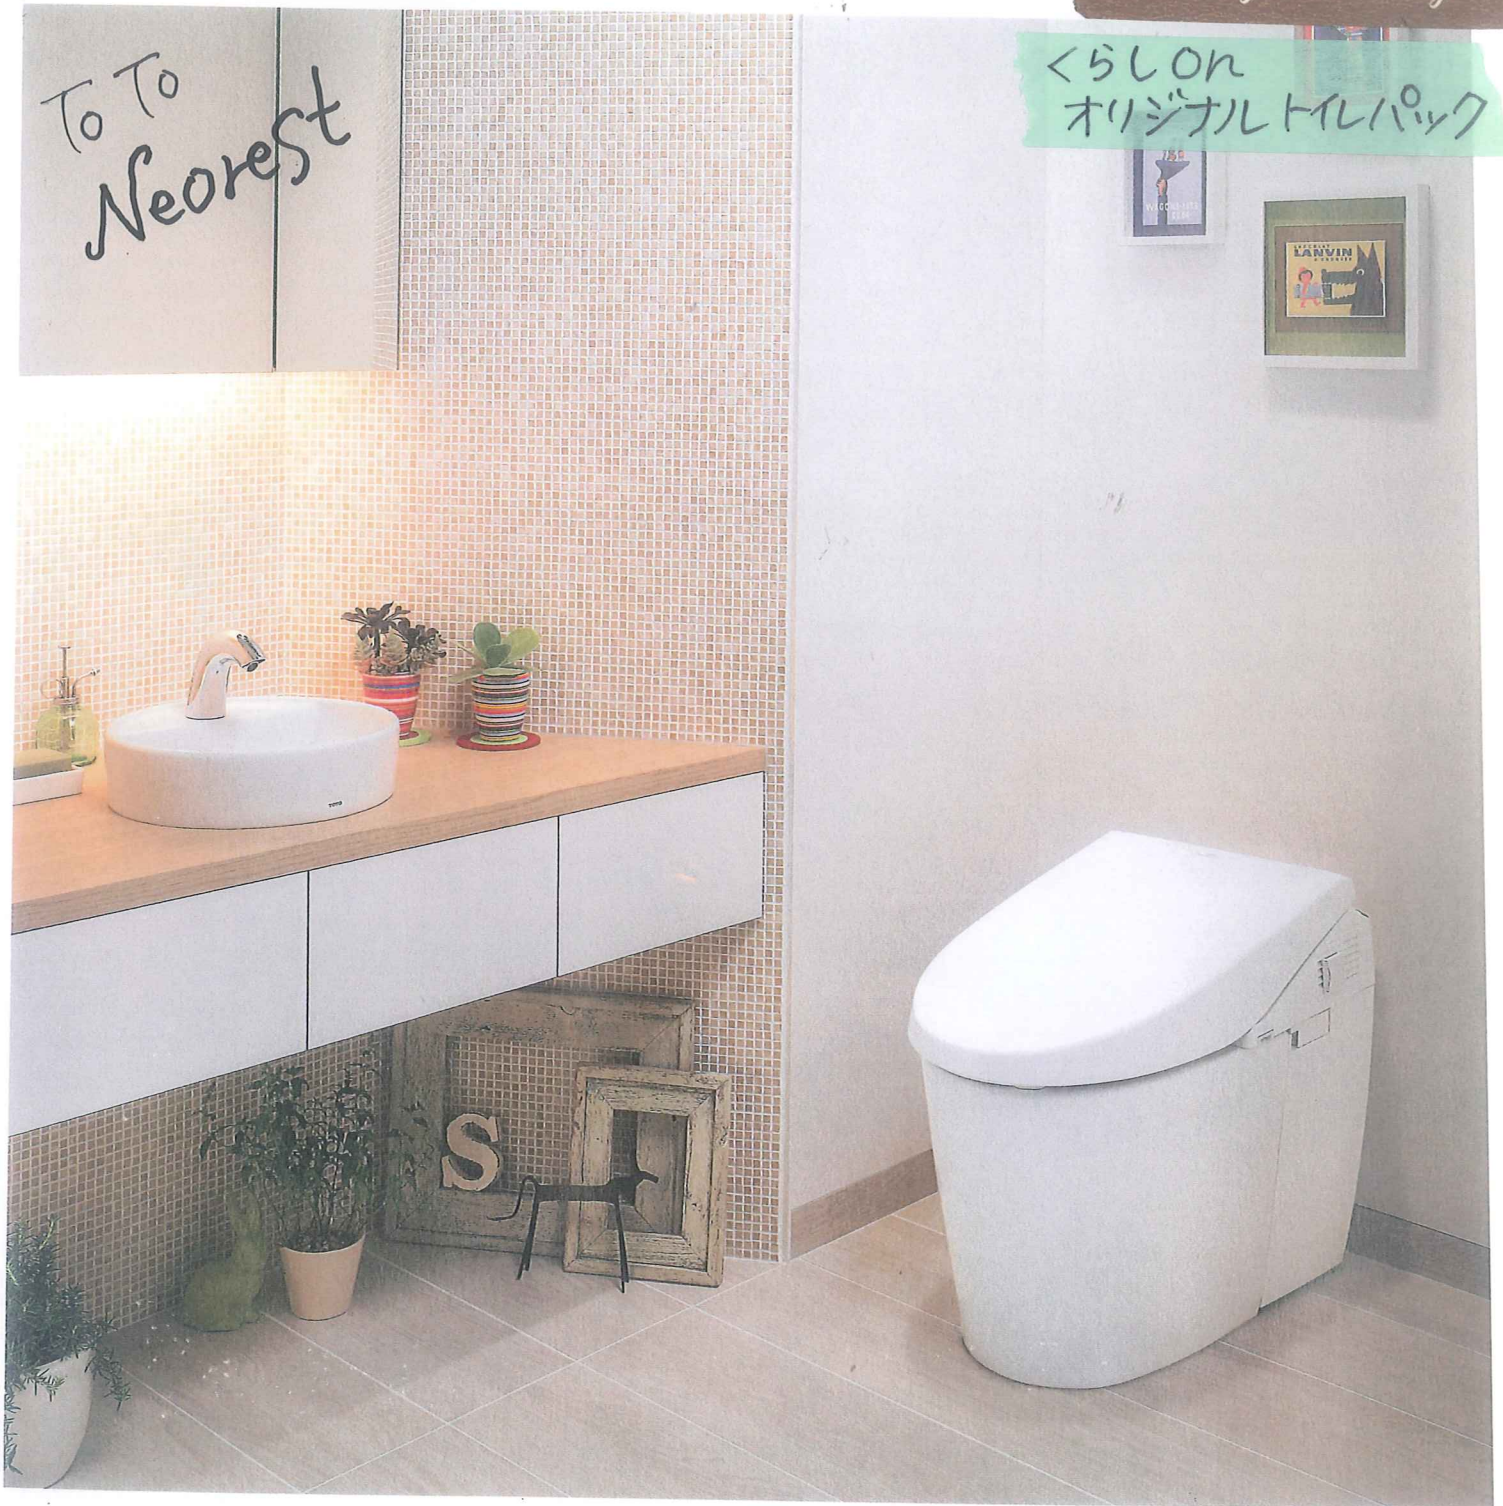

くらしOn
オリジナルトイレパック

TOTO ネオレスト ハイブリッドシステム

タンクレスウォシュレット一体型便器 + 洗面システム
+ 標準工事費

¥1,321,150.-

(解体・取付・タイル工事・床
廃材)

¥998,000

工事内容は現場により異なりますので
現場調査が必要となります。